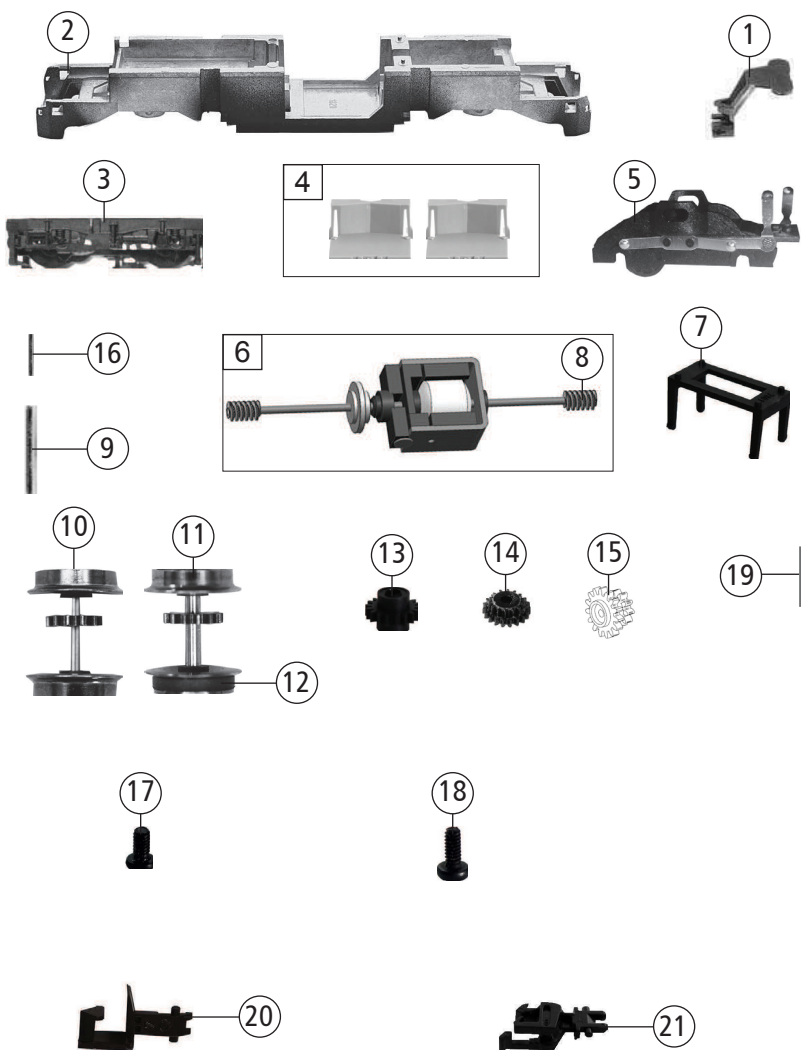

Änderungen in Konstruktion und Ausführung vorbehalten
We reserve the right to change the construction and specification

739317		DB-AG	BR 193	=		N
739397				=	🔊	N
Pos. Nr. Pos.no.	Beschreibung Description	Art.-Nr. Art.no.	Preisgruppe Price bracket			
1	KUKU-DEICHSEL Short coupling reception	00387006	005			
2	GRUNDRAHMEN Basic frame	40739302	019			
3	DREHGESTELLRAHMEN SATZ Bogie framework set	41739302	011			
4	DEICHSELABDECKUNG -SATZ Shaft cover plate set	43724501	009			
5	DREHGESTELLBLOCK KPL. Bogie block complete	45739305	018			
6	MOTOR KPL. Motor complete	50739305	029			
7	MOTORHALTER Motor retainer clip	50792200	008			
8	SCHNECKE Worm gear	00567605	006			
9	ACHSE F. DREHGESTELLBEFESTIGUN Bogie fixation pin	00527010	001			
10	RADSATZ KPL. MIT ZAHNRAD Wheelset complete, w. gear wheel	53718100	017			
11	RADSATZ KPL. MIT ZAHNRAD Wheelset complete, w. gear wheel	53718200	017			
12	HAFTREIFEN Traction tyre	00547002	001			
13	ZAHNRAD Gear wheel	56716100	003			
14	UNTERSETZUNGSRAD Reduction gear wheel	56719800	005			
15	UNTERSETZUNGSRAD Reduction gear wheel	56719900	005			
16	ACHSE Axle	00527009	001			
17	LINSENSCHRAUBE Button screw	70900005	002			
18	SCHRAUBE Screw	70900006	002			
19	RICHTFEDER F.DEICHSEL Straightening spring f. drawbar	00767008	001			
20	STANDARD-STECKKUPPLUNG Standard plug-in coupling	9525	---			
21	PROFI STECKKUPPLUNG Pro plug-in coupling	9545	---			